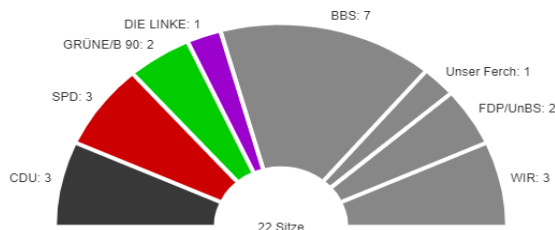

**Wahlergebnisse der Kommunalwahl 2024
zur Gemeindevertretung in der Gemeinde Schwielowsee am 9. Juni 2024**

Zur Gemeindevertretungswahl waren 9.188 Personen wahlberechtigt, davon haben 6.689 Personen gewählt. Die Wahlbeteiligung betrug 72,8 %.

Von den insgesamt abgegebenen Stimmzetteln waren 6.565 gültig und 124 ungültig.

Sitzverteilung

Gemeindevertretungswahl/Stadtverordnetenversammlung, Schwielowsee
Endergebnis

© Land Brandenburg

Es entfielen auf